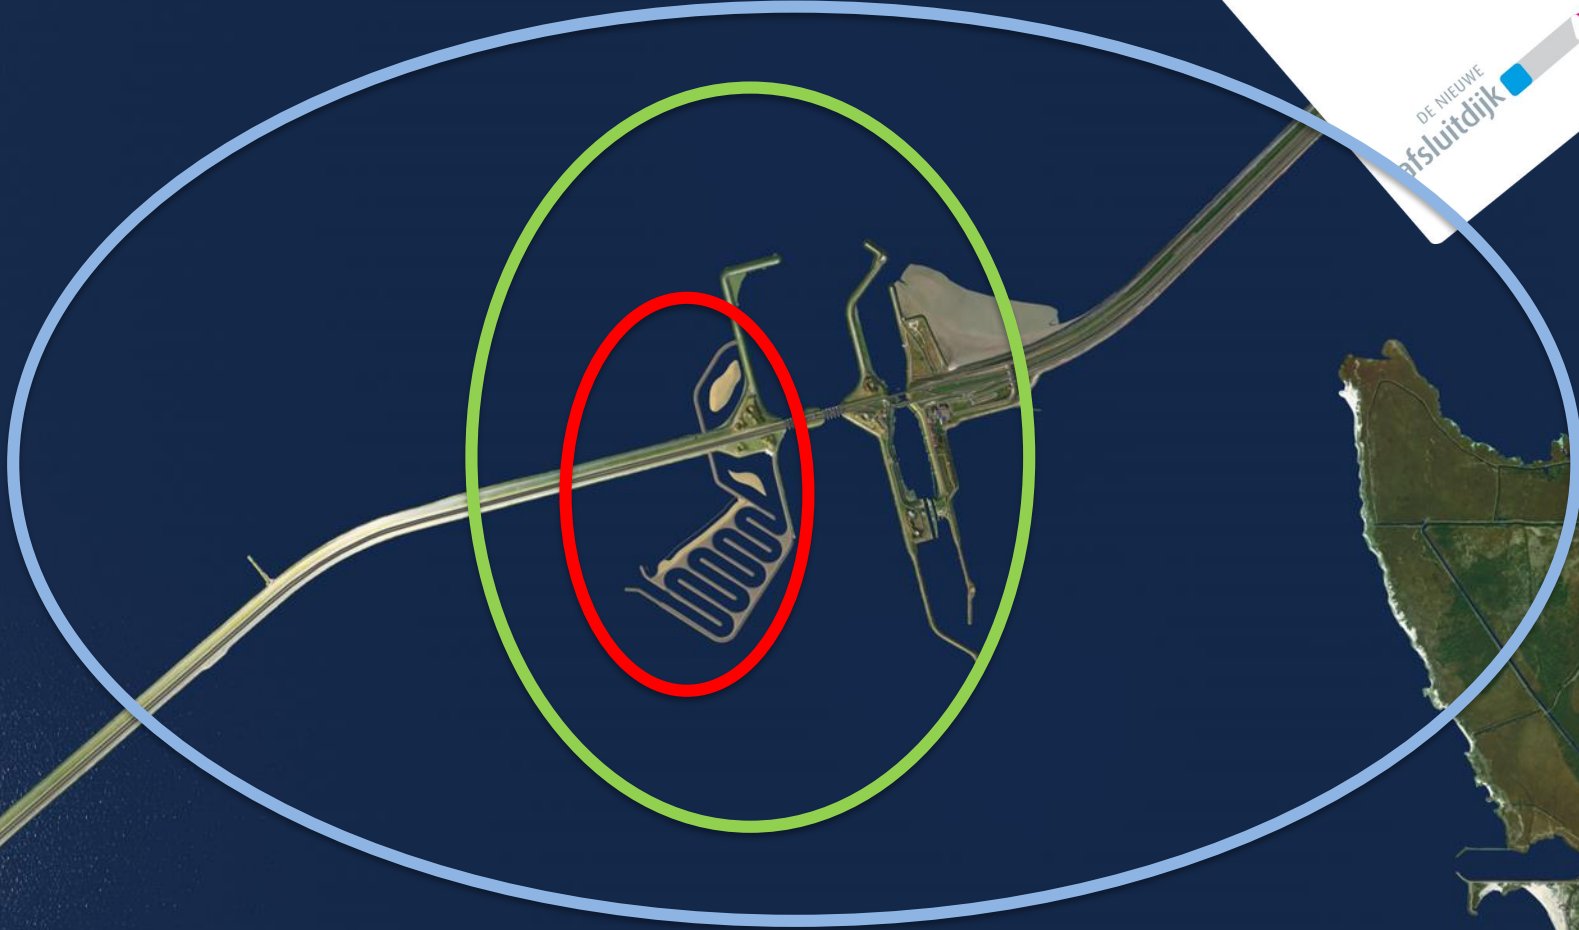

provinsje fryslân
provincie fryslân

Break Free - Connection: Afsluitdijk open voor vis; Swimway Zee <-> Rijn

**Waddenzijde in
uitvoering**

**Coupure
Gereed**

**Aansluiting
westkant
Afsluitdijk
Gereed**

**Rivier:
Europese
Tender**

OVERIJSELSE VECHT
DINKEL
ZWARTE WATER

JUSSEL
KETELMEER
MARKERMEER

DEEGE
OUDERIJSELEVEENT
ZWARTE MEER
ZWARTE WATER

ZANNE

Onderzoek & Monitoringplan: drie schaalniveaus, belangstelling?