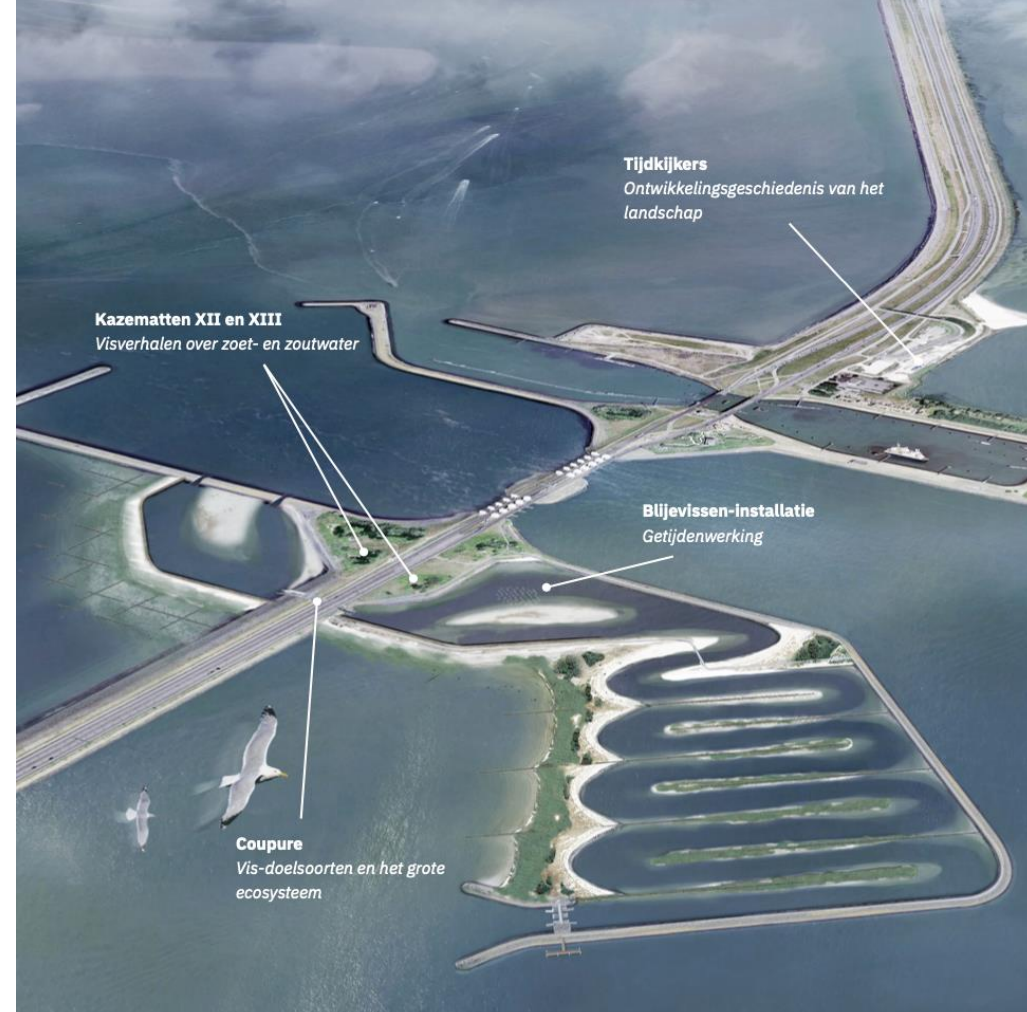

DE NIEUWE
afsluitdijk

Stand van Zaken

Jan Kamman & Erik Bruins Slot

WWW.VISMIGRATIERIVIER.NL

Vismigratierivier Afsluitdijk

Initiatiefnemers Vismigratierivier:

De Vismigratierivier is financieel mogelijk gemaakt door:

provinsje fryslân
provincie fryslân

Break Free - Connection: Afsluitdijk open voor vis; Swimway Zee <-> Rijn

**Waddenzijde in
uitvoering**

**Coupure
Gereed**

**Aansluiting
westkant
Afsluitdijk
Gereed**

**Rivier:
Europese
Tender**

OVERIJSELSE VECHT
DINKEL
ZWARTE WATER

JUSSEL
KETELMEER
MARKERMEER

DEEGE
OUDERIJSELEVEENT
ZWARTE MEER
ZWARTE WATER

ZANNE

Onderzoek & Monitoringplan: drie schaalniveaus, belangstelling?