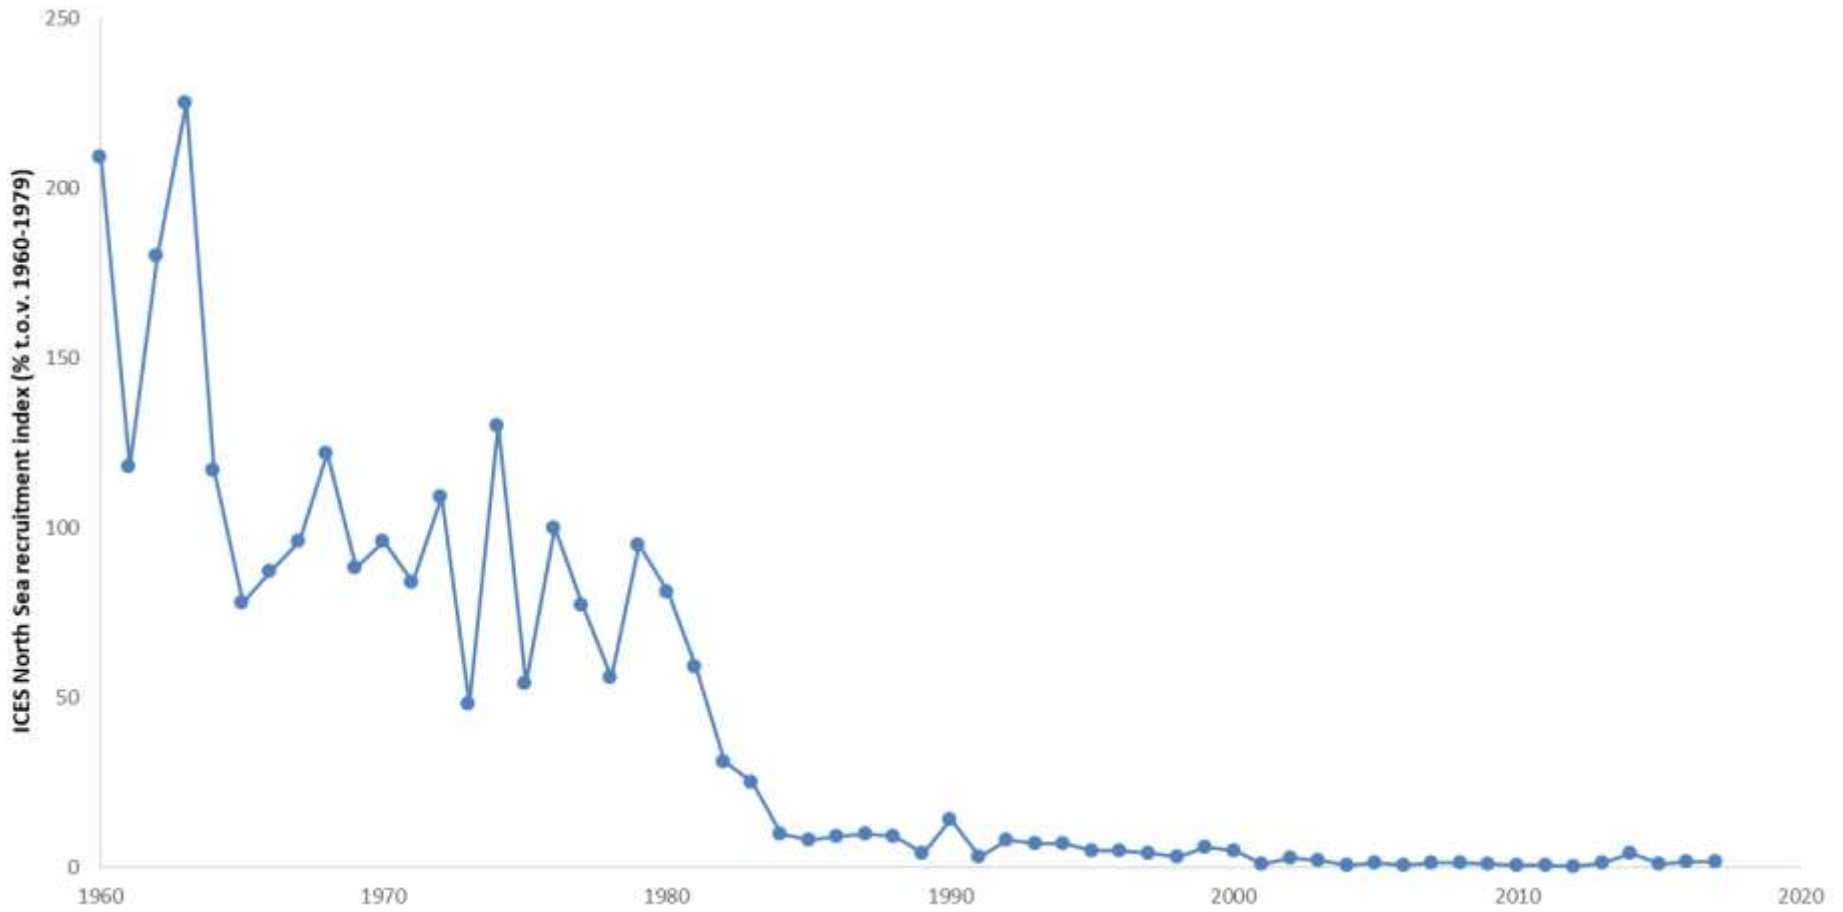

Intrektellingen

Efficiëntie vispassages

Glasaalonderzoek met VIE-tags Scheveningen

Red Onze Paling

PLAN VAN AANPAK

1. Beleidsverandering
2. Consumenten & handel informeren
3. Aanpak illegaliteit
4. Leefgebied verbeteren