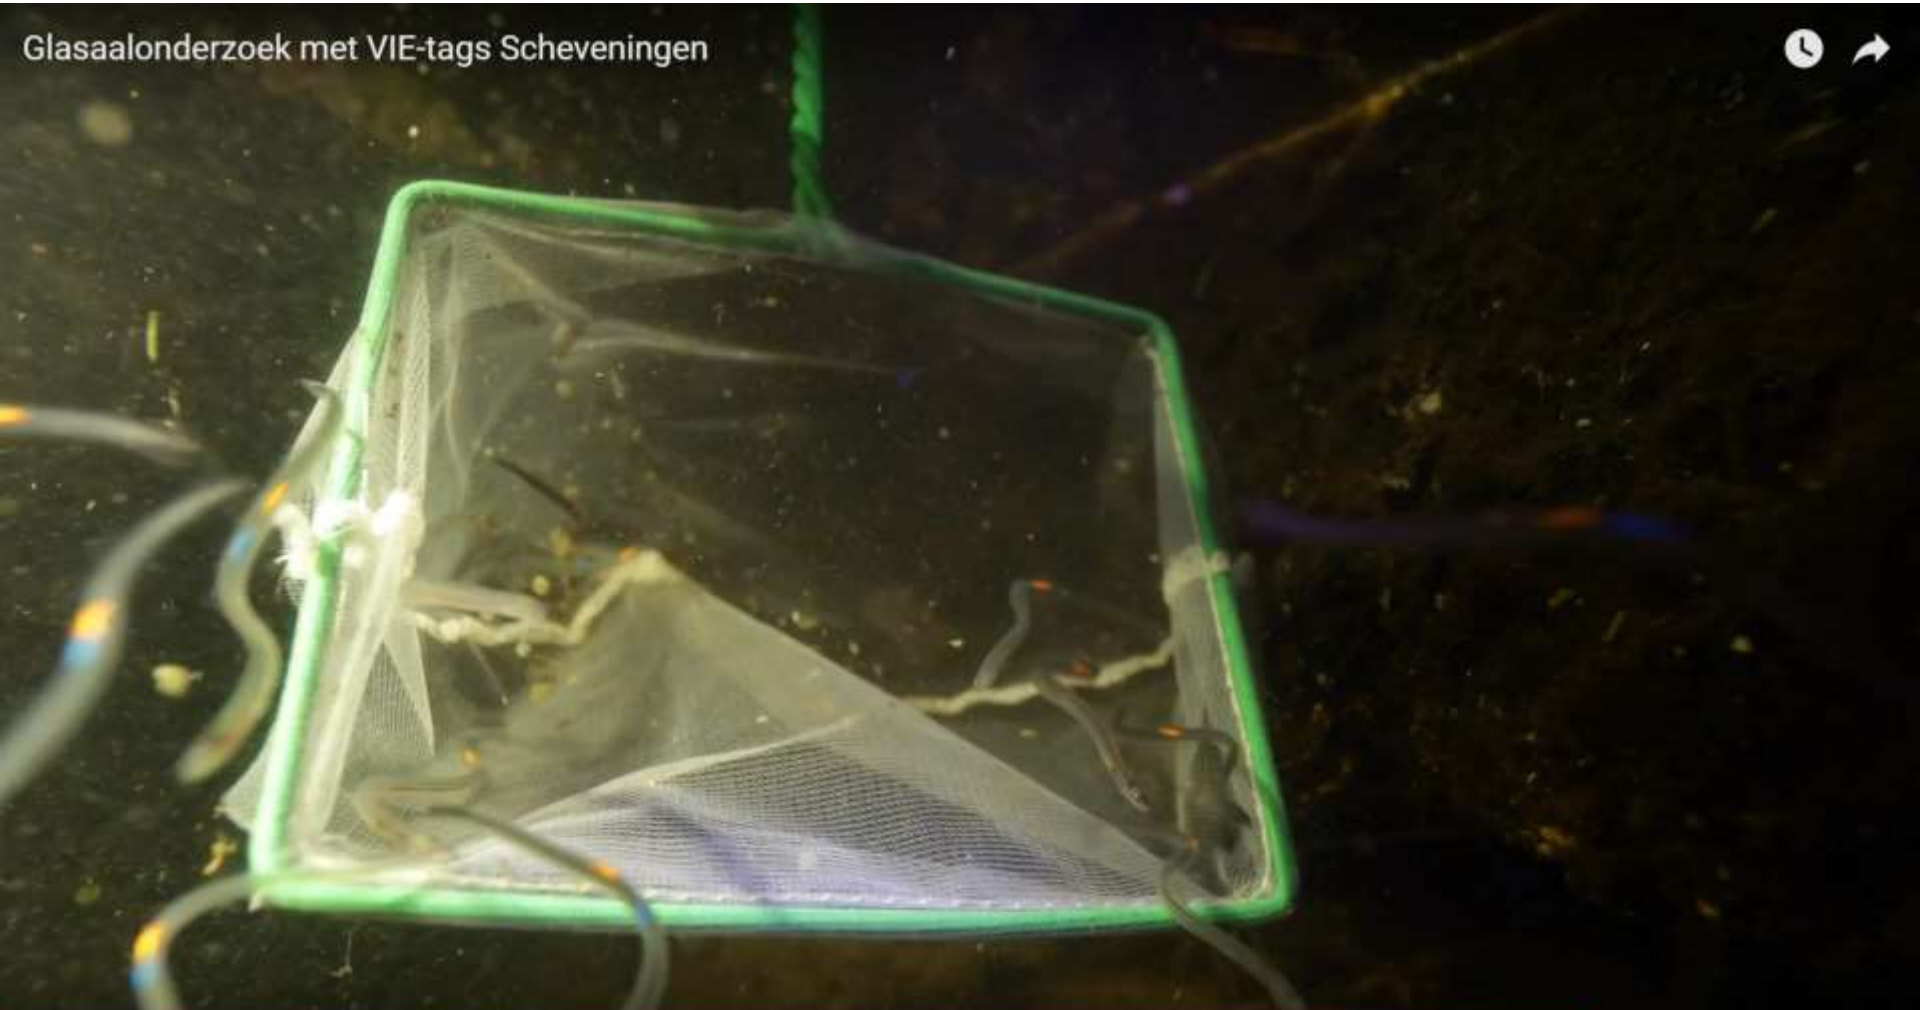

Intrektellingen

Efficiëntie vispassages

Glasaalonderzoek met VIE-tags Scheveningen

Red Onze Paling

PLAN VAN AANPAK

1. Beleidsverandering
2. Consumenten & handel informeren
3. Aanpak illegaliteit
4. Leefgebied verbeteren

Belangrijkste onderdelen RAVON

- Gouden Aalbokaal
 - 2019: beste waterbeheerder wint
 - 2021: ook prijs *runner-up*
- Glasaalmonitoring
 - Meerwaarde genereren met data
- Passagecheck
 - Efficiëntie vispassages in kaart brengen (in- en uittrek)
- Aalreservaten
 - I.s.m. waterbeheerders aanwijzen
- Aanpak stroperij Nederland
 - Opsporing i.s.m. *under cover team* & bevoegd gezag
 - Fuikentrekdagen