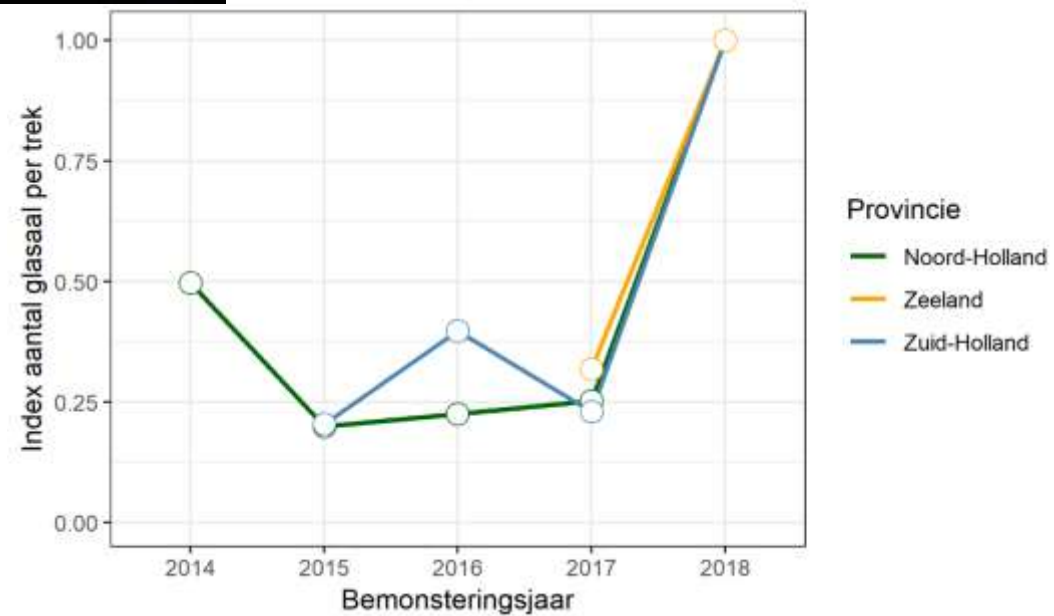

Intrektellingen

Efficiëntie vispassages

Glasaalonderzoek met VIE-tags Scheveningen

Red Onze Paling

PLAN VAN AANPAK

1. Beleidsverandering
2. Consumenten & handel informeren
3. Aanpak illegaliteit
4. Leefgebied verbeteren