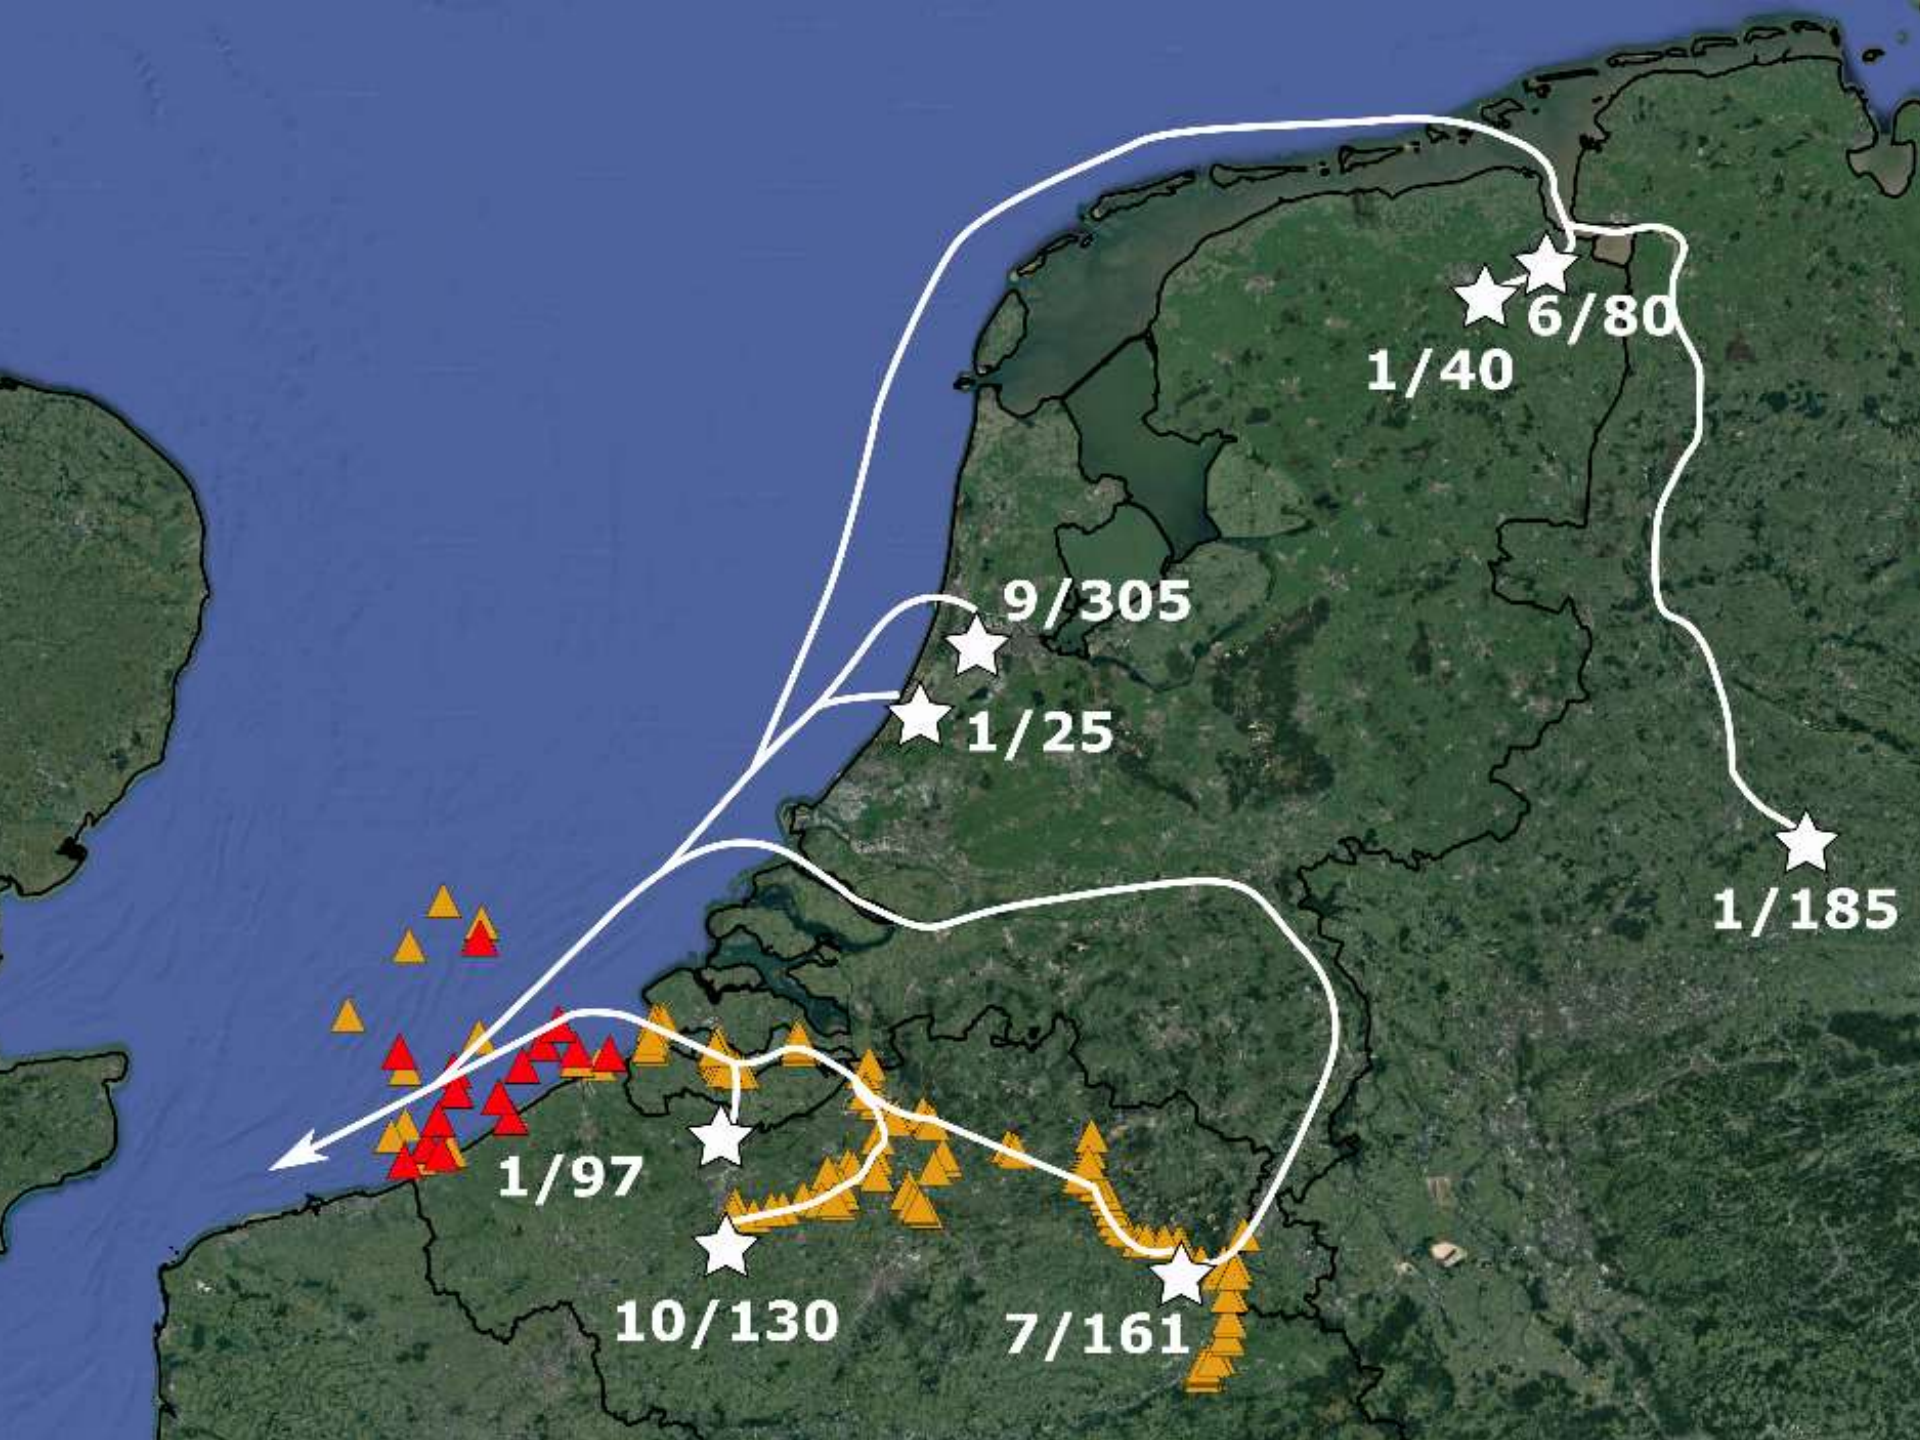

Wat na het zoete water?

Pop-off data storage tags en schieraalmigratie

Pieterjan Verhelst

Righton et al. (2016) Science Advances

Pop-off data storage tags

Data storage: temperatuur en druk (= diepte)

Gewicht 30 gr.

Drijvende oranje collar

€50 beloning

'Westerberg' tag attachment method

Righton et al. (2016)

**Verenigd
Koninkrijk**

Isle of Man

Denemarken

Nieuwpoort

Nederland

België

Luxemburg

Duitsland

Google

$N_{\text{tot}} = 102$

$N_{\text{terug}} = 24$

Righton et al. (2016) Science Advances