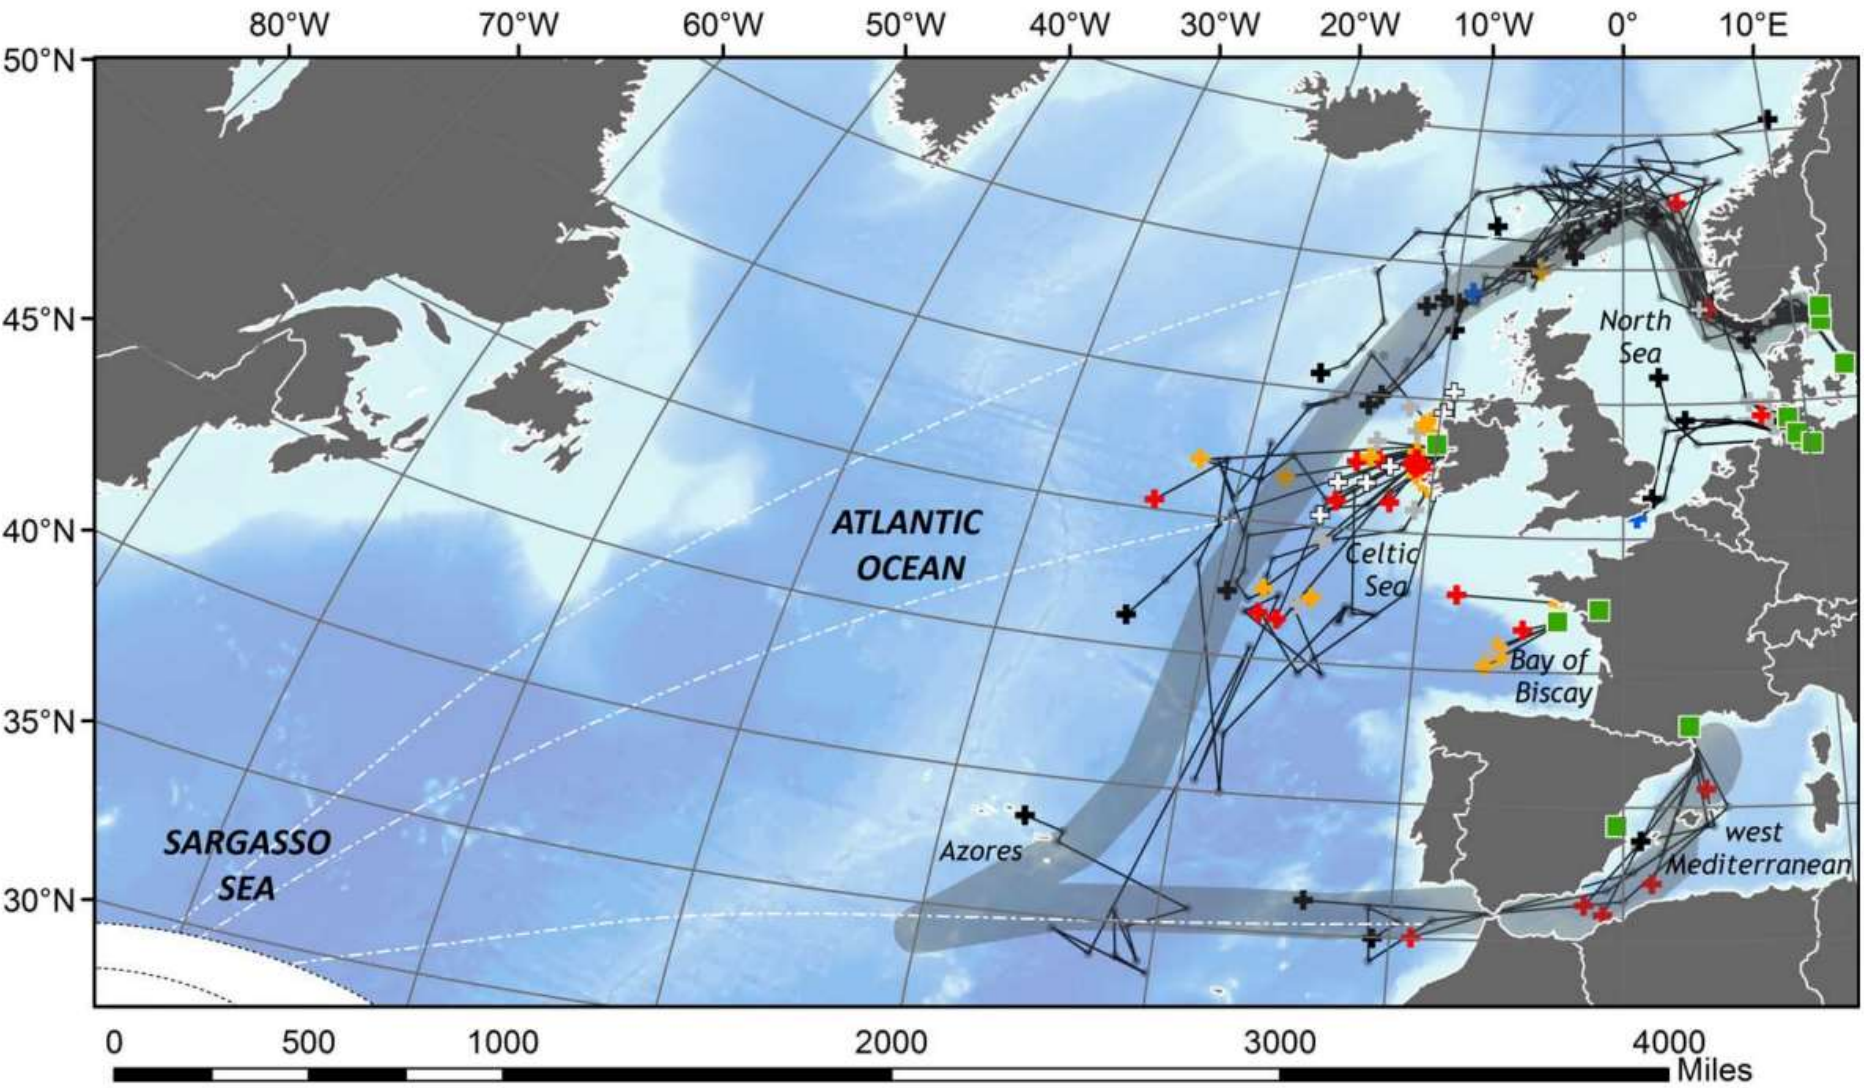

Wat na het zoete water?

Pop-off data storage tags en schieraalmigratie

Pieterjan Verhelst

Righton et al. (2016) Science Advances

Pop-off data storage tags

Data storage: temperatuur en druk (= diepte)

Gewicht 30 gr.

Drijvende oranje collar

€50 beloning

'Westerberg' tag attachment method

Righton et al. (2016)

**Verenigd
Koninkrijk**

Isle of Man

Denemarken

Nieuwpoort

Nederland

België

Luxemburg

Duitsland

Google

$N_{\text{tot}} = 102$

$N_{\text{terug}} = 24$

Righton et al. (2016) Science Advances