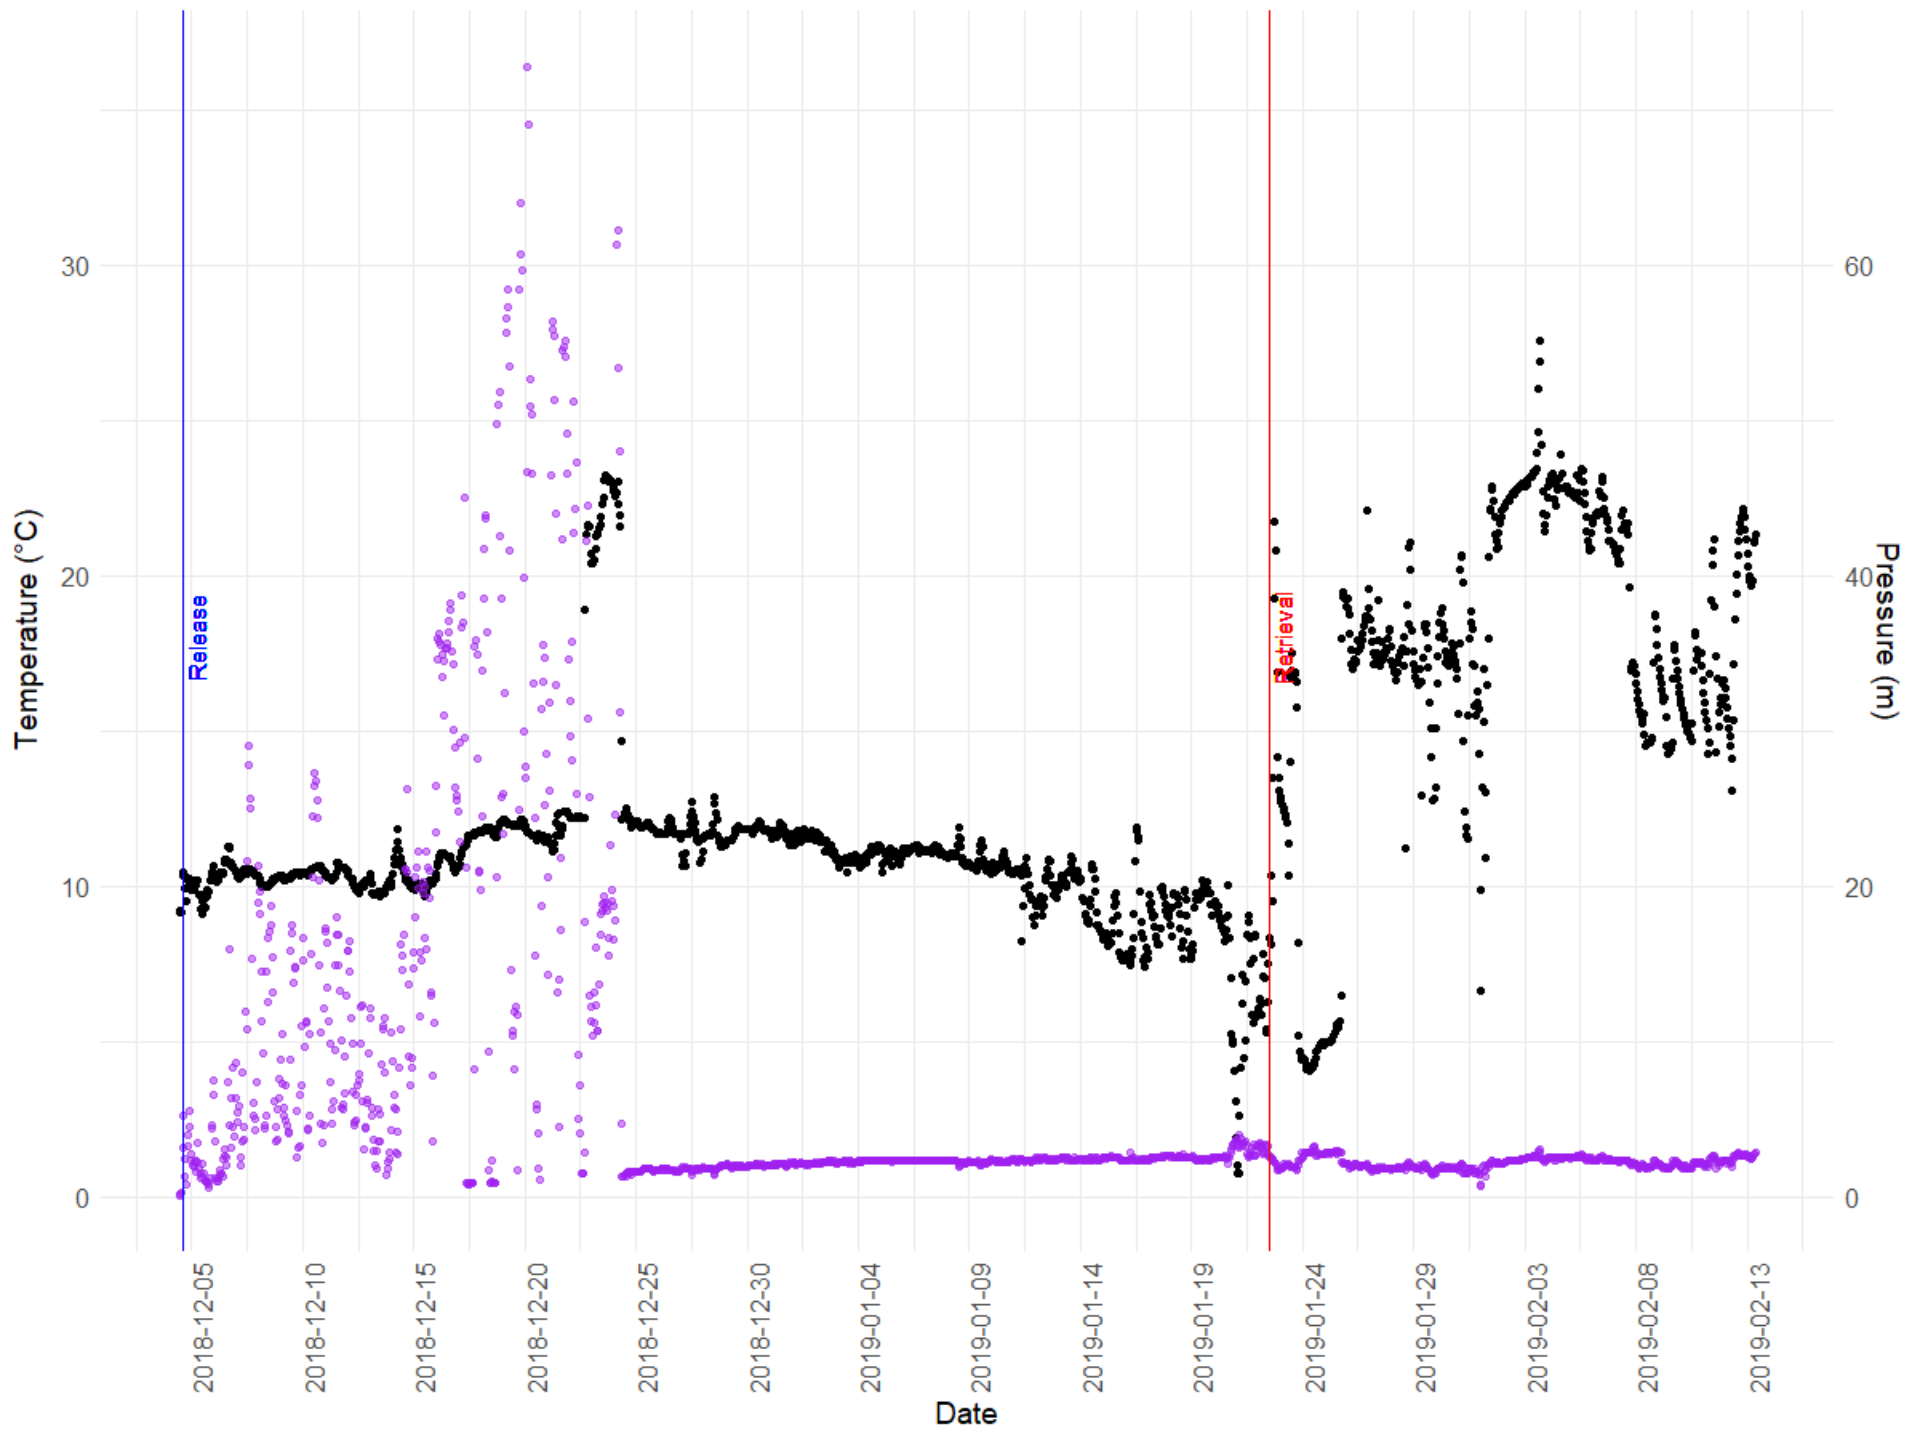

Wat na het zoete water?

Pop-off data storage tags en schieraalmigratie

Pieterjan Verhelst

Righton et al. (2016) Science Advances

Pop-off data storage tags

Data storage: temperatuur en druk (= diepte)

Gewicht 30 gr.

Drijvende oranje collar

€50 beloning

'Westerberg' tag attachment method

Righton et al. (2016)

**Verenigd
Koninkrijk**

Isle of Man

Denemarken

Nieuwpoort

Nederland

België

Luxemburg

Duitsland

Google

$N_{\text{tot}} = 102$

$N_{\text{terug}} = 24$

Righton et al. (2016) Science Advances