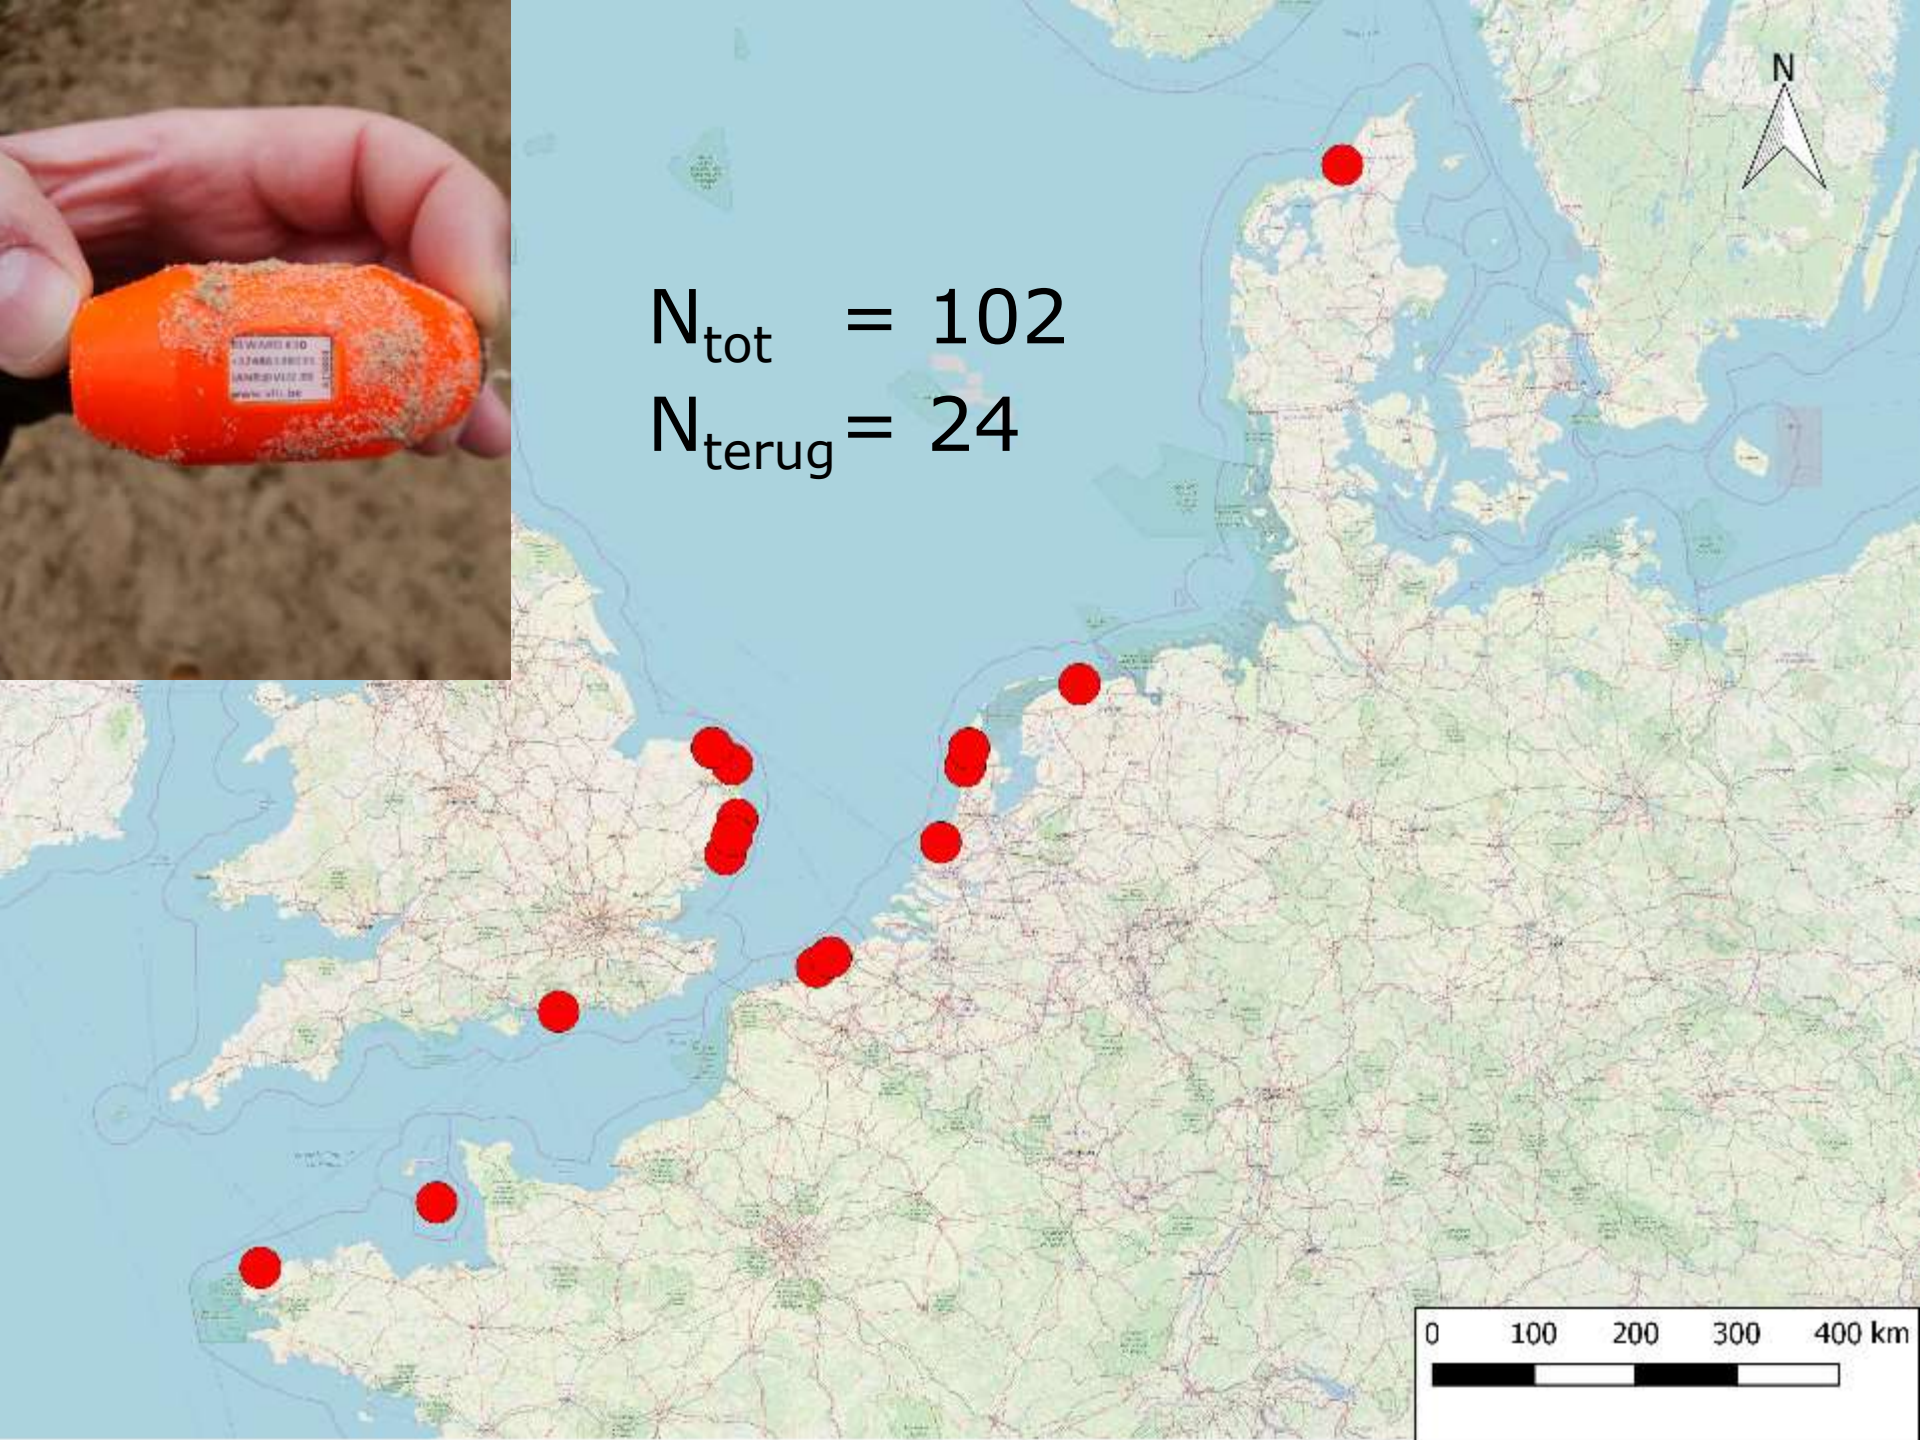

Wat na het zoete water?

Pop-off data storage tags en schieraalmigratie

Pieterjan Verhelst

Righton et al. (2016) Science Advances

Pop-off data storage tags

Data storage: temperatuur en druk (= diepte)

Gewicht 30 gr.

Drijvende oranje collar

€50 beloning

'Westerberg' tag attachment method

Righton et al. (2016)

**Verenigd
Koninkrijk**

Isle of Man

Denemarken

Nieuwpoort

Nederland

België

Luxemburg

Duitsland

Google

$N_{\text{tot}} = 102$

$N_{\text{terug}} = 24$

Righton et al. (2016) Science Advances